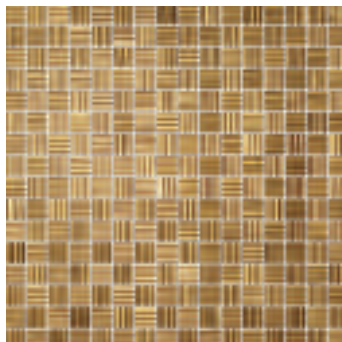

Suite Oro Mosaico 30,5x30,5 **
TonosuTono 01 BIANCO *

** Formato tessera: 1,7 cm - Mosaic size: 1,7 cm - Mittelmosaik-Format: 1,7 cm - Petit format: 1,7 cm - Tamaño del mosaico: 1,7 cm.

* TonosuTono stuccature coordinate Fap pag. 94. - TonosuTono Fap co-ordinated grout joints pag. 94. - TonosuTono Koordinierte Fugenmassen Fap pag. 94.
TonosuTono joints coordonnés Fap pag. 94. - TonosuTono material de relleno coordinado Fap pag. 94.